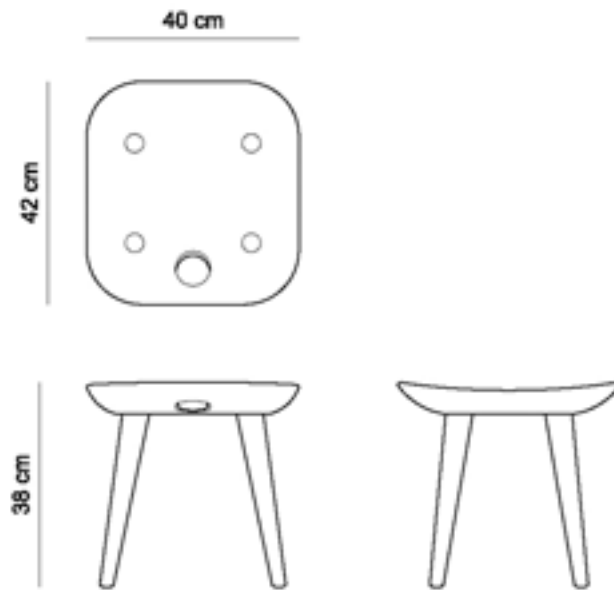

triode

28 rue Jacob 75006 Paris
+33 (0)1 43 29 40 05

contact@triodedesign.com
www.triodedesign.com

SONIA STOOL

1997

PRODUCT INFO

DIMENSIONS

- 42 x 40 x 36 h (cm)